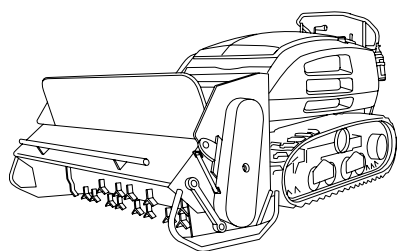

# 大型草刈機

▲ブッシュカッタージョージ

▲草刈機まさお

▲乗用草刈機

## ■ブッシュカッタージョージ

メーカー	型式	機械コード	寸法 長×幅×高さ (mm)	重量 (kg)	平均接地圧 (kg/cm <sup>2</sup> )	排気量 (cc)	燃料	定格出力 (PS/rpm)
築水キャニコム	CG430	18970	3,465×1,700×1,405	2,000	0.24	2,197	軽油	42.3/2,600
クローラ 接地長×幅 (mm)	刃物形式	刈幅 (mm)	刈刃枚数	刃物駆動方式	刃物回転方式	刈取スライド長 (mm)	刈高範囲 (mm)	刈刃外形 (mm)
1,345×320	ハンマーナイフ	1,545	80	HST	正・逆転切替	右500	0~320	410