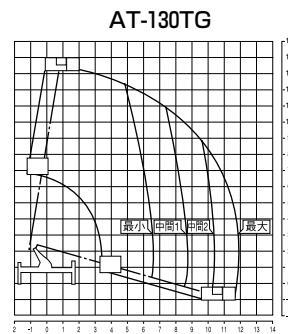

# 高所作業車

メーカー	アイチ	タダノ	タダノ	タダノ	アイチ	アイチ	タダノ	アイチ	タダノ	
型 式	SB-12A	AT-121TG(R)	AT-130TG	AT-170TG	SK17A	SK22A	AT-270TG	TZ10A	AT-150S	
機 械 コ ー ド	26120	26120	26130	26170	26170	26220	26270	26100	26300	
車 種	12.0m	12m	13m	17m	17m	22m	27m	スーパーデッキ 10m	スーパーデッキ 15m	
A 全 長 (mm)	5,100	5,100	5,550	6,680	6,600	7,350	8,620	5,195	6,645	
B 全 幅 (mm)	1,890	1,880	1,880	1,880	1,890	1,890	2,180	1,880	2,070	
C 全 高 (mm)	2,790	2,790	3,140	3,200	3,030	3,140	3,650	3,170	3,570	
D ホイールベース	2,475	2,475	2,500	2,750	-	-	3,850	-	3,395	
バケ ッ ト	積 載 荷 重	200kg又は2名	200kg又は2名	200kg又は2名	200kg又は2名	200kg又は2名	200kg又は2名	200kg又は2名	1,000	1,000
	最大地上高 (m)	12.0	12.0	13.1	17.0	17.0	22.1	27.0	9.9	14.8
	最大作業半径 (m)	9.9	9.8	12.0	12.8	15.0	14.6	15.4	5.43	10.9(100kg積載時)
	長 さ (m)	0.7	0.7	0.7	0.7	0.7	0.7	0.7	3.0	4.6
	幅 (m)	1.0	1.0	1.2	1.2	1.2	1.2	1.2	1.69	1.94
アウトリガ	深 さ (m)	0.9	0.9	0.9	0.9	0.9	0.9	1.01	1.01	
	最大張出幅 (m)	1.86	1.86	3.3	3.7	3.7	3.7	4.4	3.45	4.1
運 転 免 許 区 分	中型免許	中型免許	中型免許	中型免許	中型免許	中型免許	中型免許	中型免許	中型免許	
作 業 資 格	技能講習	技能講習	技能講習	技能講習	技能講習	技能講習	技能講習	技能講習	技能講習	