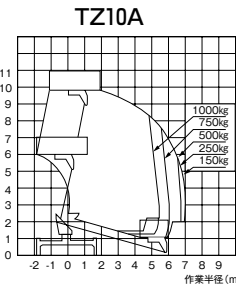

# 高所作業車

メーカー	アイチ	タダノ	タダノ	タダノ	アイチ	アイチ	タダノ	アイチ	タダノ	
型 式	SB-12A	AT-121TG(R)	AT-130TG	AT-170TG	SK17A	SK22A	AT-270TG	TZ10A	AT-150S	
機 械 コ ー ド	26120	26120	26130	26170	26170	26220	26270	26100	26300	
車 種	12.0m	12m	13m	17m	17m	22m	27m	スーパーデッキ 10m	スーパーデッキ 15m	
A 全 長 (mm)	5,100	5,100	5,550	6,680	6,600	7,350	8,620	5,195	6,645	
B 全 幅 (mm)	1,890	1,880	1,880	1,880	1,890	1,890	2,180	1,880	2,070	
C 全 高 (mm)	2,790	2,790	3,140	3,200	3,030	3,140	3,650	3,170	3,570	
D ホイールベース	2,475	2,475	2,500	2,750	-	-	3,850	-	3,395	
バケ ッ ト	積 載 荷 重	200kg又は2名	200kg又は2名	200kg又は2名	200kg又は2名	200kg又は2名	200kg又は2名	200kg又は2名	1,000	1,000
	最大地上高 (m)	12.0	12.0	13.1	17.0	17.0	22.1	27.0	9.9	14.8
	最大作業半径 (m)	9.9	9.8	12.0	12.8	15.0	14.6	15.4	5.43	10.9(100kg積載時)
	長 さ (m)	0.7	0.7	0.7	0.7	0.7	0.7	0.7	3.0	4.6
	幅 (m)	1.0	1.0	1.2	1.2	1.2	1.2	1.2	1.69	1.94
アウトリガ	深 さ (m)	0.9	0.9	0.9	0.9	0.9	0.9	1.01	1.01	
	最大張出幅 (m)	1.86	1.86	3.3	3.7	3.7	3.7	4.4	3.45	4.1
運 転 免 許 区 分	中型免許	中型免許	中型免許	中型免許	中型免許	中型免許	中型免許	中型免許	中型免許	
作 業 資 格	技能講習	技能講習	技能講習	技能講習	技能講習	技能講習	技能講習	技能講習	技能講習	