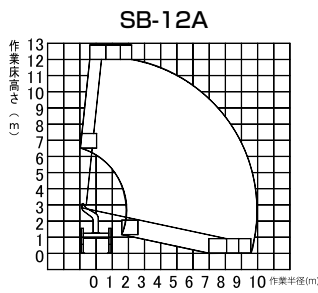

高所作業車

レンタルカー、高所作業用機械
散水車、散水タンク

メーカー	アイチ	タダノ	タダノ	タダノ	アイチ	アイチ	タダノ	アイチ	タダノ	
型 式	SB-12A	AT-121TG(R)	AT-130TG	AT-170TG	SK17A	SK22A	AT-270TG	TZ10A	AT-150S	
機 械 コ ー ド	26120	26120	26130	26170	26170	26220	26270	26100	26300	
車 種	12.0m	12m	13m	17m	17m	22m	27m	スーパーデッキ 10m	スーパーデッキ 15m	
A 全 長 (mm)	5,100	5,100	5,550	6,680	6,600	7,350	8,620	5,195	6,645	
B 全 幅 (mm)	1,890	1,880	1,880	1,880	1,890	1,890	2,180	1,880	2,070	
C 全 高 (mm)	2,790	2,790	3,140	3,200	3,030	3,140	3,650	3,170	3,570	
D ホイールベース	2,475	2,475	2,500	2,750	-	-	3,850	-	3,395	
バケ ッ ト	積 載 荷 重	200kg又は2名	200kg又は2名	200kg又は2名	200kg又は2名	200kg又は2名	200kg又は2名	200kg又は2名	1,000	1,000
	最大地上高 (m)	12.0	12.0	13.1	17.0	17.0	22.1	27.0	9.9	14.8
	最大作業半径 (m)	9.9	9.8	12.0	12.8	15.0	14.6	15.4	5.43	10.9(100kg積載時)
	長 さ (m)	0.7	0.7	0.7	0.7	0.7	0.7	0.7	3.0	4.6
	幅 (m)	1.0	1.0	1.2	1.2	1.2	1.2	1.2	1.69	1.94
アウトリガ	深 さ (m)	0.9	0.9	0.9	0.9	0.9	0.9	1.01	1.01	
	最大張出幅 (m)	1.86	1.86	3.3	3.7	3.7	3.7	4.4	3.45	4.1
運 転 免 許 区 分	中型免許	中型免許	中型免許	中型免許	中型免許	中型免許	中型免許	中型免許	中型免許	
作 業 資 格	技能講習	技能講習	技能講習	技能講習	技能講習	技能講習	技能講習	技能講習	技能講習	