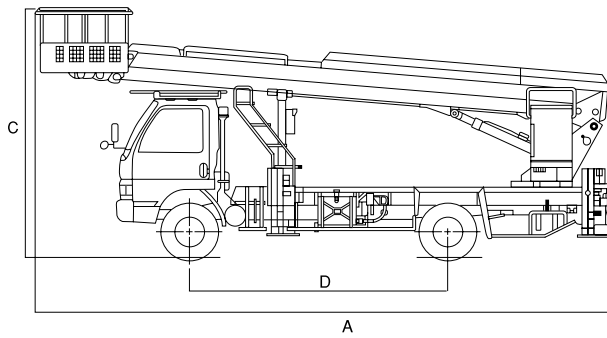

高所作業車

レンタルカー、高所作業用機械
散水車、散水タンク

メーカー	アイチ	タダノ	タダノ	タダノ	アイチ	アイチ	タダノ	アイチ	タダノ	
型 式	SB-12A	AT-121TG(R)	AT-130TG	AT-170TG	SK17A	SK22A	AT-270TG	TZ10A	AT-150S	
機 械 コ ー ド	26120	26120	26130	26170	26170	26220	26270	26100	26300	
車 種	12.0m	12m	13m	17m	17m	22m	27m	スーパーデッキ 10m	スーパーデッキ 15m	
A 全 長 (mm)	5,100	5,100	5,550	6,680	6,600	7,350	8,620	5,195	6,645	
B 全 幅 (mm)	1,890	1,880	1,880	1,880	1,890	1,890	2,180	1,880	2,070	
C 全 高 (mm)	2,790	2,790	3,140	3,200	3,030	3,140	3,650	3,170	3,570	
D ホイールベース	2,475	2,475	2,500	2,750	-	-	3,850	-	3,395	
バケ ッ ト	積 載 荷 重	200kg又は2名	200kg又は2名	200kg又は2名	200kg又は2名	200kg又は2名	200kg又は2名	200kg又は2名	1,000	1,000
	最大地上高 (m)	12.0	12.0	13.1	17.0	17.0	22.1	27.0	9.9	14.8
	最大作業半径 (m)	9.9	9.8	12.0	12.8	15.0	14.6	15.4	5.43	10.9(100kg積載時)
	長 さ (m)	0.7	0.7	0.7	0.7	0.7	0.7	0.7	3.0	4.6
	幅 (m)	1.0	1.0	1.2	1.2	1.2	1.2	1.2	1.69	1.94
アウトリガ	深 さ (m)	0.9	0.9	0.9	0.9	0.9	0.9	1.01	1.01	
	最大張出幅 (m)	1.86	1.86	3.3	3.7	3.7	3.7	4.4	3.45	4.1
運 転 免 許 区 分	中型免許	中型免許	中型免許	中型免許	中型免許	中型免許	中型免許	中型免許	中型免許	
作 業 資 格	技能講習	技能講習	技能講習	技能講習	技能講習	技能講習	技能講習	技能講習	技能講習	