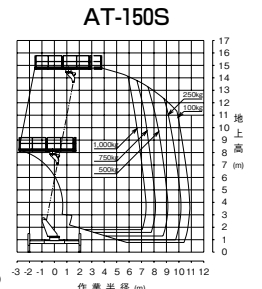

# 高所作業車

メーカー	アイチ	タダノ	タダノ	タダノ	アイチ	アイチ	タダノ	アイチ	タダノ	
型 式	SB-12A	AT-121TG(R)	AT-130TG	AT-170TG	SK17A	SK22A	AT-270TG	TZ10A	AT-150S	
機 械 コ ー ド	26120	26120	26130	26170	26170	26220	26270	26100	26300	
車 種	12.0m	12m	13m	17m	17m	22m	27m	スーパーデッキ 10m	スーパーデッキ 15m	
A 全 長 (mm)	5,100	5,100	5,550	6,680	6,600	7,350	8,620	5,195	6,645	
B 全 幅 (mm)	1,890	1,880	1,880	1,880	1,890	1,890	2,180	1,880	2,070	
C 全 高 (mm)	2,790	2,790	3,140	3,200	3,030	3,140	3,650	3,170	3,570	
D ホイールベース	2,475	2,475	2,500	2,750	-	-	3,850	-	3,395	
バケ ッ ト	積 載 荷 重	200kg又は2名	200kg又は2名	200kg又は2名	200kg又は2名	200kg又は2名	200kg又は2名	200kg又は2名	1,000	1,000
	最大地上高 (m)	12.0	12.0	13.1	17.0	17.0	22.1	27.0	9.9	14.8
	最大作業半径 (m)	9.9	9.8	12.0	12.8	15.0	14.6	15.4	5.43	10.9(100kg積載時)
	長 さ (m)	0.7	0.7	0.7	0.7	0.7	0.7	0.7	3.0	4.6
	幅 (m)	1.0	1.0	1.2	1.2	1.2	1.2	1.2	1.69	1.94
アウトリガ	深 さ (m)	0.9	0.9	0.9	0.9	0.9	0.9	1.01	1.01	
	最大張出幅 (m)	1.86	1.86	3.3	3.7	3.7	3.7	4.4	3.45	4.1
運 転 免 許 区 分	中型免許	中型免許	中型免許	中型免許	中型免許	中型免許	中型免許	中型免許	中型免許	
作 業 資 格	技能講習	技能講習	技能講習	技能講習	技能講習	技能講習	技能講習	技能講習	技能講習	