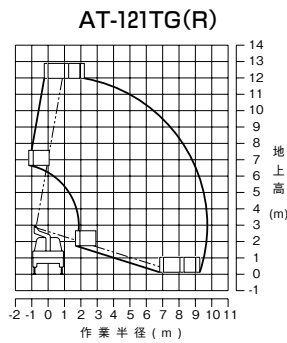

# 高所作業車

メーカー	アイチ	タダノ	タダノ	タダノ	アイチ	アイチ	タダノ	アイチ	タダノ	
型 式	SB-12A	AT-121TG(R)	AT-130TG	AT-170TG	SK17A	SK22A	AT-270TG	TZ10A	AT-150S	
機 械 コ ー ド	26120	26120	26130	26170	26170	26220	26270	26100	26300	
車 種	12.0m	12m	13m	17m	17m	22m	27m	スーパーデッキ 10m	スーパーデッキ 15m	
A 全 長 (mm)	5,100	5,100	5,550	6,680	6,600	7,350	8,620	5,195	6,645	
B 全 幅 (mm)	1,890	1,880	1,880	1,880	1,890	1,890	2,180	1,880	2,070	
C 全 高 (mm)	2,790	2,790	3,140	3,200	3,030	3,140	3,650	3,170	3,570	
D ホイールベース	2,475	2,475	2,500	2,750	-	-	3,850	-	3,395	
バケ ッ ト	積 載 荷 重	200kg又は2名	200kg又は2名	200kg又は2名	200kg又は2名	200kg又は2名	200kg又は2名	200kg又は2名	1,000	1,000
	最大地上高 (m)	12.0	12.0	13.1	17.0	17.0	22.1	27.0	9.9	14.8
	最大作業半径 (m)	9.9	9.8	12.0	12.8	15.0	14.6	15.4	5.43	10.9(100kg積載時)
	長 さ (m)	0.7	0.7	0.7	0.7	0.7	0.7	0.7	3.0	4.6
	幅 (m)	1.0	1.0	1.2	1.2	1.2	1.2	1.2	1.69	1.94
アウトリガ	深 さ (m)	0.9	0.9	0.9	0.9	0.9	0.9	1.01	1.01	
	最大張出幅 (m)	1.86	1.86	3.3	3.7	3.7	3.7	4.4	3.45	4.1
運 転 免 許 区 分	中型免許	中型免許	中型免許	中型免許	中型免許	中型免許	中型免許	中型免許	中型免許	
作 業 資 格	技能講習	技能講習	技能講習	技能講習	技能講習	技能講習	技能講習	技能講習	技能講習	