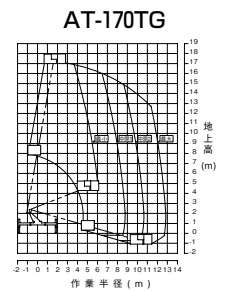

# 高所作業車

メーカー	アイチ	タダノ	タダノ	タダノ	アイチ	アイチ	タダノ	アイチ	タダノ	
型 式	SB-12A	AT-121TG(R)	AT-130TG	AT-170TG	SK17A	SK22A	AT-270TG	TZ10A	AT-150S	
機 械 コ ー ド	26120	26120	26130	26170	26170	26220	26270	26100	26300	
車 種	12.0m	12m	13m	17m	17m	22m	27m	スーパーデッキ 10m	スーパーデッキ 15m	
A 全 長 (mm)	5,100	5,100	5,550	6,680	6,600	7,350	8,620	5,195	6,645	
B 全 幅 (mm)	1,890	1,880	1,880	1,880	1,890	1,890	2,180	1,880	2,070	
C 全 高 (mm)	2,790	2,790	3,140	3,200	3,030	3,140	3,650	3,170	3,570	
D ホイールベース	2,475	2,475	2,500	2,750	-	-	3,850	-	3,395	
バケ ッ ト	積 載 荷 重	200kg又は2名	200kg又は2名	200kg又は2名	200kg又は2名	200kg又は2名	200kg又は2名	200kg又は2名	1,000	1,000
	最大地上高 (m)	12.0	12.0	13.1	17.0	17.0	22.1	27.0	9.9	14.8
	最大作業半径 (m)	9.9	9.8	12.0	12.8	15.0	14.6	15.4	5.43	10.9(100kg積載時)
	長 さ (m)	0.7	0.7	0.7	0.7	0.7	0.7	0.7	3.0	4.6
	幅 (m)	1.0	1.0	1.2	1.2	1.2	1.2	1.2	1.69	1.94
アウトリガ	深 さ (m)	0.9	0.9	0.9	0.9	0.9	0.9	1.01	1.01	
	最大張出幅 (m)	1.86	1.86	3.3	3.7	3.7	3.7	4.4	3.45	4.1
運 転 免 許 区 分	中型免許	中型免許	中型免許	中型免許	中型免許	中型免許	中型免許	中型免許	中型免許	
作 業 資 格	技能講習	技能講習	技能講習	技能講習	技能講習	技能講習	技能講習	技能講習	技能講習	