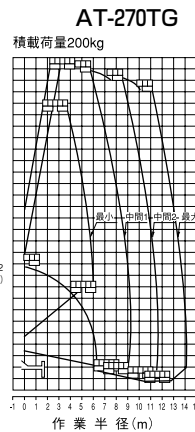

# 高所作業車

メーカー	アイチ	タダノ	タダノ	タダノ	アイチ	アイチ	タダノ	アイチ	タダノ	
型 式	SB-12A	AT-121TG(R)	AT-130TG	AT-170TG	SK17A	SK22A	AT-270TG	TZ10A	AT-150S	
機 械 コ ー ド	26120	26120	26130	26170	26170	26220	26270	26100	26300	
車 種	12.0m	12m	13m	17m	17m	22m	27m	スーパーデッキ 10m	スーパーデッキ 15m	
A 全 長 (mm)	5,100	5,100	5,550	6,680	6,600	7,350	8,620	5,195	6,645	
B 全 幅 (mm)	1,890	1,880	1,880	1,880	1,890	1,890	2,180	1,880	2,070	
C 全 高 (mm)	2,790	2,790	3,140	3,200	3,030	3,140	3,650	3,170	3,570	
D ホイールベース	2,475	2,475	2,500	2,750	-	-	3,850	-	3,395	
バケ ッ ト	積 載 荷 重	200kg又は2名	200kg又は2名	200kg又は2名	200kg又は2名	200kg又は2名	200kg又は2名	200kg又は2名	1,000	1,000
	最大地上高 (m)	12.0	12.0	13.1	17.0	17.0	22.1	27.0	9.9	14.8
	最大作業半径 (m)	9.9	9.8	12.0	12.8	15.0	14.6	15.4	5.43	10.9(100kg積載時)
	長 さ (m)	0.7	0.7	0.7	0.7	0.7	0.7	0.7	3.0	4.6
	幅 (m)	1.0	1.0	1.2	1.2	1.2	1.2	1.2	1.69	1.94
アウトリガ	深 さ (m)	0.9	0.9	0.9	0.9	0.9	0.9	1.01	1.01	
	最大張出幅 (m)	1.86	1.86	3.3	3.7	3.7	3.7	4.4	3.45	4.1
運 転 免 許 区 分	中型免許	中型免許	中型免許	中型免許	中型免許	中型免許	中型免許	中型免許	中型免許	
作 業 資 格	技能講習	技能講習	技能講習	技能講習	技能講習	技能講習	技能講習	技能講習	技能講習	