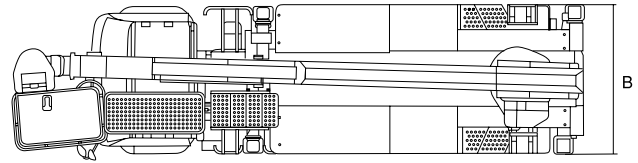

# 高所作業車

メーカー	アイチ	タダノ	タダノ	タダノ	アイチ	アイチ	タダノ	アイチ	タダノ	
型 式	SB-12A	AT-121TG(R)	AT-130TG	AT-170TG	SK17A	SK22A	AT-270TG	TZ10A	AT-150S	
機 械 コ ー ド	26120	26120	26130	26170	26170	26220	26270	26100	26300	
車 種	12.0m	12m	13m	17m	17m	22m	27m	スーパーデッキ 10m	スーパーデッキ 15m	
A 全 長 (mm)	5,100	5,100	5,550	6,680	6,600	7,350	8,620	5,195	6,645	
B 全 幅 (mm)	1,890	1,880	1,880	1,880	1,890	1,890	2,180	1,880	2,070	
C 全 高 (mm)	2,790	2,790	3,140	3,200	3,030	3,140	3,650	3,170	3,570	
D ホイールベース	2,475	2,475	2,500	2,750	-	-	3,850	-	3,395	
バケ ッ ト	積 載 荷 重	200kg又は2名	200kg又は2名	200kg又は2名	200kg又は2名	200kg又は2名	200kg又は2名	200kg又は2名	1,000	1,000
	最大地上高 (m)	12.0	12.0	13.1	17.0	17.0	22.1	27.0	9.9	14.8
	最大作業半径 (m)	9.9	9.8	12.0	12.8	15.0	14.6	15.4	5.43	10.9(100kg積載時)
	長 さ (m)	0.7	0.7	0.7	0.7	0.7	0.7	0.7	3.0	4.6
	幅 (m)	1.0	1.0	1.2	1.2	1.2	1.2	1.2	1.69	1.94
アウトリガ	深 さ (m)	0.9	0.9	0.9	0.9	0.9	0.9	1.01	1.01	
	最大張出幅 (m)	1.86	1.86	3.3	3.7	3.7	3.7	4.4	3.45	4.1
運 転 免 許 区 分	中型免許	中型免許	中型免許	中型免許	中型免許	中型免許	中型免許	中型免許	中型免許	
作 業 資 格	技能講習	技能講習	技能講習	技能講習	技能講習	技能講習	技能講習	技能講習	技能講習	