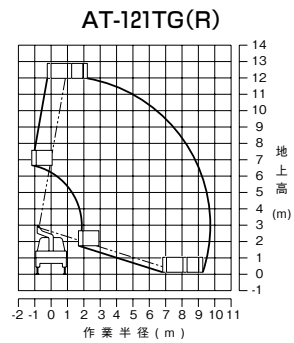

高所作業車

レンタルカー、高所作業用機械
散水車、散水タンク

メーカー	アイチ	タダノ	タダノ	タダノ	アイチ	アイチ	タダノ	アイチ	タダノ	
型 式	SB-12A	AT-121TG(R)	AT-130TG	AT-170TG	SK17A	SK22A	AT-270TG	TZ10A	AT-150S	
機 械 コ ー ド	26120	26120	26130	26170	26170	26220	26270	26100	26300	
車 種	12.0m	12m	13m	17m	17m	22m	27m	スーパーデッキ 10m	スーパーデッキ 15m	
A 全 長 (mm)	5,100	5,100	5,550	6,680	6,600	7,350	8,620	5,195	6,645	
B 全 幅 (mm)	1,890	1,880	1,880	1,880	1,890	1,890	2,180	1,880	2,070	
C 全 高 (mm)	2,790	2,790	3,140	3,200	3,030	3,140	3,650	3,170	3,570	
D ホイールベース	2,475	2,475	2,500	2,750	-	-	3,850	-	3,395	
バケ ッ ト	積 載 荷 重	200kg又は2名	200kg又は2名	200kg又は2名	200kg又は2名	200kg又は2名	200kg又は2名	200kg又は2名	1,000	1,000
	最大地上高 (m)	12.0	12.0	13.1	17.0	17.0	22.1	27.0	9.9	14.8
	最大作業半径 (m)	9.9	9.8	12.0	12.8	15.0	14.6	15.4	5.43	10.9(100kg積載時)
	長 さ (m)	0.7	0.7	0.7	0.7	0.7	0.7	0.7	3.0	4.6
	幅 (m)	1.0	1.0	1.2	1.2	1.2	1.2	1.2	1.69	1.94
アウトリガ	深 さ (m)	0.9	0.9	0.9	0.9	0.9	0.9	1.01	1.01	
	最大張出幅 (m)	1.86	1.86	3.3	3.7	3.7	3.7	4.4	3.45	4.1
運 転 免 許 区 分	中型免許	中型免許	中型免許	中型免許	中型免許	中型免許	中型免許	中型免許	中型免許	
作 業 資 格	技能講習	技能講習	技能講習	技能講習	技能講習	技能講習	技能講習	技能講習	技能講習	