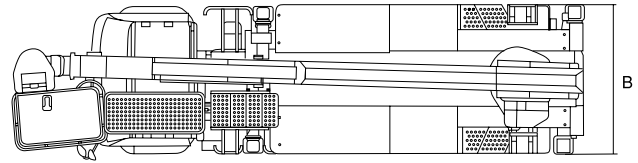

高所作業車

レンタルカー、高所作業用機械
散水車、散水タンク

メーカー	アイチ	タダノ	タダノ	タダノ	アイチ	アイチ	タダノ	アイチ	タダノ	
型 式	SB-12A	AT-121TG(R)	AT-130TG	AT-170TG	SK17A	SK22A	AT-270TG	TZ10A	AT-150S	
機 械 コ ー ド	26120	26120	26130	26170	26170	26220	26270	26100	26300	
車 種	12.0m	12m	13m	17m	17m	22m	27m	スーパーデッキ 10m	スーパーデッキ 15m	
A 全 長 (mm)	5,100	5,100	5,550	6,680	6,600	7,350	8,620	5,195	6,645	
B 全 幅 (mm)	1,890	1,880	1,880	1,880	1,890	1,890	2,180	1,880	2,070	
C 全 高 (mm)	2,790	2,790	3,140	3,200	3,030	3,140	3,650	3,170	3,570	
D ホイールベース	2,475	2,475	2,500	2,750	-	-	3,850	-	3,395	
バケ ッ ト	積 載 荷 重	200kg又は2名	200kg又は2名	200kg又は2名	200kg又は2名	200kg又は2名	200kg又は2名	200kg又は2名	1,000	1,000
	最大地上高 (m)	12.0	12.0	13.1	17.0	17.0	22.1	27.0	9.9	14.8
	最大作業半径 (m)	9.9	9.8	12.0	12.8	15.0	14.6	15.4	5.43	10.9(100kg積載時)
	長 さ (m)	0.7	0.7	0.7	0.7	0.7	0.7	0.7	3.0	4.6
	幅 (m)	1.0	1.0	1.2	1.2	1.2	1.2	1.2	1.69	1.94
アウトリガ	深 さ (m)	0.9	0.9	0.9	0.9	0.9	0.9	1.01	1.01	
	最大張出幅 (m)	1.86	1.86	3.3	3.7	3.7	3.7	4.4	3.45	4.1
運 転 免 許 区 分	中型免許	中型免許	中型免許	中型免許	中型免許	中型免許	中型免許	中型免許	中型免許	
作 業 資 格	技能講習	技能講習	技能講習	技能講習	技能講習	技能講習	技能講習	技能講習	技能講習	