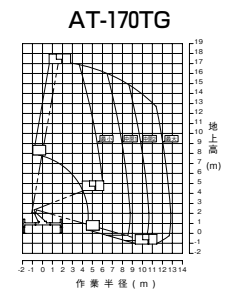

高所作業車

レンタルカー、高所作業用機械
散水車、散水タンク

メーカー	アイチ	タダノ	タダノ	タダノ	アイチ	アイチ	タダノ	アイチ	タダノ	
型 式	SB-12A	AT-121TG(R)	AT-130TG	AT-170TG	SK17A	SK22A	AT-270TG	TZ10A	AT-150S	
機 械 コ ー ド	26120	26120	26130	26170	26170	26220	26270	26100	26300	
車 種	12.0m	12m	13m	17m	17m	22m	27m	スーパーデッキ 10m	スーパーデッキ 15m	
A 全 長 (mm)	5,100	5,100	5,550	6,680	6,600	7,350	8,620	5,195	6,645	
B 全 幅 (mm)	1,890	1,880	1,880	1,880	1,890	1,890	2,180	1,880	2,070	
C 全 高 (mm)	2,790	2,790	3,140	3,200	3,030	3,140	3,650	3,170	3,570	
D ホイールベース	2,475	2,475	2,500	2,750	-	-	3,850	-	3,395	
バケ ッ ト	積 載 荷 重	200kg又は2名	200kg又は2名	200kg又は2名	200kg又は2名	200kg又は2名	200kg又は2名	200kg又は2名	1,000	1,000
	最大地上高 (m)	12.0	12.0	13.1	17.0	17.0	22.1	27.0	9.9	14.8
	最大作業半径 (m)	9.9	9.8	12.0	12.8	15.0	14.6	15.4	5.43	10.9(100kg積載時)
	長 さ (m)	0.7	0.7	0.7	0.7	0.7	0.7	0.7	3.0	4.6
	幅 (m)	1.0	1.0	1.2	1.2	1.2	1.2	1.2	1.69	1.94
アウトリガ	深 さ (m)	0.9	0.9	0.9	0.9	0.9	0.9	1.01	1.01	
	最大張出幅 (m)	1.86	1.86	3.3	3.7	3.7	3.7	4.4	3.45	4.1
運 転 免 許 区 分	中型免許	中型免許	中型免許	中型免許	中型免許	中型免許	中型免許	中型免許	中型免許	
作 業 資 格	技能講習	技能講習	技能講習	技能講習	技能講習	技能講習	技能講習	技能講習	技能講習	