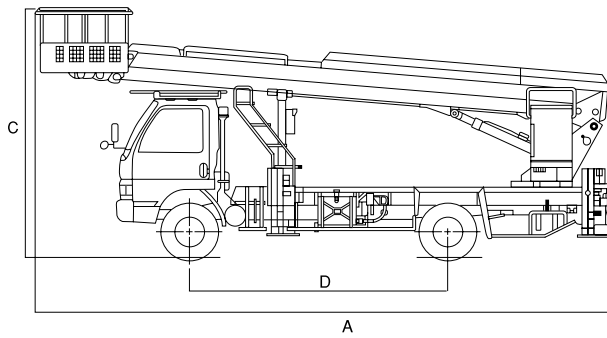

# 高所作業車

メーカー	アイチ	タダノ	タダノ	タダノ	アイチ	アイチ	タダノ	アイチ	タダノ	
型 式	SB-12A	AT-121TG(R)	AT-130TG	AT-170TG	SK17A	SK22A	AT-270TG	TZ10A	AT-150S	
機 械 コ ー ド	26120	26120	26130	26170	26170	26220	26270	26100	26300	
車 種	12.0m	12m	13m	17m	17m	22m	27m	スーパーデッキ 10m	スーパーデッキ 15m	
A 全 長 (mm)	5,100	5,100	5,550	6,680	6,600	7,350	8,620	5,195	6,645	
B 全 幅 (mm)	1,890	1,880	1,880	1,880	1,890	1,890	2,180	1,880	2,070	
C 全 高 (mm)	2,790	2,790	3,140	3,200	3,030	3,140	3,650	3,170	3,570	
D ホイールベース	2,475	2,475	2,500	2,750	-	-	3,850	-	3,395	
バケ ッ ト	積 載 荷 重	200kg又は2名	200kg又は2名	200kg又は2名	200kg又は2名	200kg又は2名	200kg又は2名	200kg又は2名	1,000	1,000
	最大地上高 (m)	12.0	12.0	13.1	17.0	17.0	22.1	27.0	9.9	14.8
	最大作業半径 (m)	9.9	9.8	12.0	12.8	15.0	14.6	15.4	5.43	10.9(100kg積載時)
	長 さ (m)	0.7	0.7	0.7	0.7	0.7	0.7	0.7	3.0	4.6
	幅 (m)	1.0	1.0	1.2	1.2	1.2	1.2	1.2	1.69	1.94
アウトリガ	深 さ (m)	0.9	0.9	0.9	0.9	0.9	0.9	1.01	1.01	
	最大張出幅 (m)	1.86	1.86	3.3	3.7	3.7	3.7	4.4	3.45	4.1
運 転 免 許 区 分	中型免許	中型免許	中型免許	中型免許	中型免許	中型免許	中型免許	中型免許	中型免許	
作 業 資 格	技能講習	技能講習	技能講習	技能講習	技能講習	技能講習	技能講習	技能講習	技能講習	