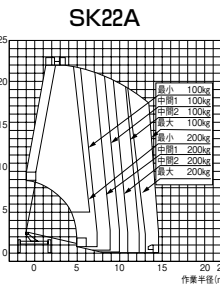

# 高所作業車

メーカー	アイチ	タダノ	タダノ	タダノ	アイチ	アイチ	タダノ	アイチ	タダノ	
型 式	SB-12A	AT-121TG(R)	AT-130TG	AT-170TG	SK17A	SK22A	AT-270TG	TZ10A	AT-150S	
機 械 コ ー ド	26120	26120	26130	26170	26170	26220	26270	26100	26300	
車 種	12.0m	12m	13m	17m	17m	22m	27m	スーパーデッキ 10m	スーパーデッキ 15m	
A 全 長 (mm)	5,100	5,100	5,550	6,680	6,600	7,350	8,620	5,195	6,645	
B 全 幅 (mm)	1,890	1,880	1,880	1,880	1,890	1,890	2,180	1,880	2,070	
C 全 高 (mm)	2,790	2,790	3,140	3,200	3,030	3,140	3,650	3,170	3,570	
D ホイールベース	2,475	2,475	2,500	2,750	-	-	3,850	-	3,395	
バケ ッ ト	積 載 荷 重	200kg又は2名	200kg又は2名	200kg又は2名	200kg又は2名	200kg又は2名	200kg又は2名	200kg又は2名	1,000	1,000
	最大地上高 (m)	12.0	12.0	13.1	17.0	17.0	22.1	27.0	9.9	14.8
	最大作業半径 (m)	9.9	9.8	12.0	12.8	15.0	14.6	15.4	5.43	10.9(100kg積載時)
	長 さ (m)	0.7	0.7	0.7	0.7	0.7	0.7	0.7	3.0	4.6
	幅 (m)	1.0	1.0	1.2	1.2	1.2	1.2	1.2	1.69	1.94
アウトリガ	深 さ (m)	0.9	0.9	0.9	0.9	0.9	0.9	1.01	1.01	
	最大張出幅 (m)	1.86	1.86	3.3	3.7	3.7	3.7	4.4	3.45	4.1
運 転 免 許 区 分	中型免許	中型免許	中型免許	中型免許	中型免許	中型免許	中型免許	中型免許	中型免許	
作 業 資 格	技能講習	技能講習	技能講習	技能講習	技能講習	技能講習	技能講習	技能講習	技能講習	