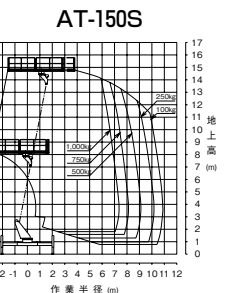

高所作業車

レンタルカー、高所作業用機械
散水車、散水タンク

メーカー	アイチ	タダノ	タダノ	タダノ	アイチ	アイチ	タダノ	アイチ	タダノ	
型 式	SB-12A	AT-121TG(R)	AT-130TG	AT-170TG	SK17A	SK22A	AT-270TG	TZ10A	AT-150S	
機 械 コ ー ド	26120	26120	26130	26170	26170	26220	26270	26100	26300	
車 種	12.0m	12m	13m	17m	17m	22m	27m	スーパーデッキ 10m	スーパーデッキ 15m	
A 全 長 (mm)	5,100	5,100	5,550	6,680	6,600	7,350	8,620	5,195	6,645	
B 全 幅 (mm)	1,890	1,880	1,880	1,880	1,890	1,890	2,180	1,880	2,070	
C 全 高 (mm)	2,790	2,790	3,140	3,200	3,030	3,140	3,650	3,170	3,570	
D ホイールベース	2,475	2,475	2,500	2,750	-	-	3,850	-	3,395	
バケ ッ ト	積 載 荷 重	200kg又は2名	200kg又は2名	200kg又は2名	200kg又は2名	200kg又は2名	200kg又は2名	200kg又は2名	1,000	1,000
	最大地上高 (m)	12.0	12.0	13.1	17.0	17.0	22.1	27.0	9.9	14.8
	最大作業半径 (m)	9.9	9.8	12.0	12.8	15.0	14.6	15.4	5.43	10.9(100kg積載時)
	長 さ (m)	0.7	0.7	0.7	0.7	0.7	0.7	0.7	3.0	4.6
	幅 (m)	1.0	1.0	1.2	1.2	1.2	1.2	1.2	1.69	1.94
アウトリガ	深 さ (m)	0.9	0.9	0.9	0.9	0.9	0.9	1.01	1.01	
	最大張出幅 (m)	1.86	1.86	3.3	3.7	3.7	3.7	4.4	3.45	4.1
運 転 免 許 区 分	中型免許	中型免許	中型免許	中型免許	中型免許	中型免許	中型免許	中型免許	中型免許	
作 業 資 格	技能講習	技能講習	技能講習	技能講習	技能講習	技能講習	技能講習	技能講習	技能講習	