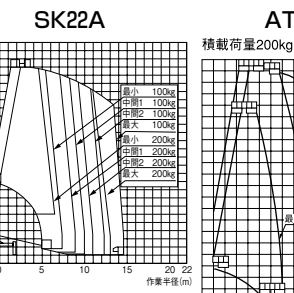

高所作業車

レンタルカー、高所作業用機械
散水車、散水タンク

メーカー	アイチ	タダノ	タダノ	タダノ	アイチ	アイチ	タダノ	アイチ	タダノ	
型 式	SB-12A	AT-121TG(R)	AT-130TG	AT-170TG	SK17A	SK22A	AT-270TG	TZ10A	AT-150S	
機 械 コ ー ド	26120	26120	26130	26170	26170	26220	26270	26100	26300	
車 種	12.0m	12m	13m	17m	17m	22m	27m	スーパーデッキ 10m	スーパーデッキ 15m	
A 全 長 (mm)	5,100	5,100	5,550	6,680	6,600	7,350	8,620	5,195	6,645	
B 全 幅 (mm)	1,890	1,880	1,880	1,880	1,890	1,890	2,180	1,880	2,070	
C 全 高 (mm)	2,790	2,790	3,140	3,200	3,030	3,140	3,650	3,170	3,570	
D ホイールベース	2,475	2,475	2,500	2,750	-	-	3,850	-	3,395	
バケ ッ ト	積 載 荷 重	200kg又は2名	200kg又は2名	200kg又は2名	200kg又は2名	200kg又は2名	200kg又は2名	200kg又は2名	1,000	1,000
	最大地上高 (m)	12.0	12.0	13.1	17.0	17.0	22.1	27.0	9.9	14.8
	最大作業半径 (m)	9.9	9.8	12.0	12.8	15.0	14.6	15.4	5.43	10.9(100kg積載時)
	長 さ (m)	0.7	0.7	0.7	0.7	0.7	0.7	0.7	3.0	4.6
	幅 (m)	1.0	1.0	1.2	1.2	1.2	1.2	1.2	1.69	1.94
アウトリガ	深 さ (m)	0.9	0.9	0.9	0.9	0.9	0.9	1.01	1.01	
	最大張出幅 (m)	1.86	1.86	3.3	3.7	3.7	3.7	4.4	3.45	4.1
運 転 免 許 区 分	中型免許	中型免許	中型免許	中型免許	中型免許	中型免許	中型免許	中型免許	中型免許	
作 業 資 格	技能講習	技能講習	技能講習	技能講習	技能講習	技能講習	技能講習	技能講習	技能講習	