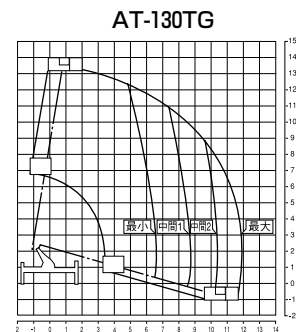

高所作業車

レンタルカー、高所作業用機械
散水車、散水タンク

メーカー	アイチ	タダノ	タダノ	タダノ	アイチ	アイチ	タダノ	アイチ	タダノ	
型 式	SB-12A	AT-121TG(R)	AT-130TG	AT-170TG	SK17A	SK22A	AT-270TG	TZ10A	AT-150S	
機 械 コ ー ド	26120	26120	26130	26170	26170	26220	26270	26100	26300	
車 種	12.0m	12m	13m	17m	17m	22m	27m	スーパーデッキ 10m	スーパーデッキ 15m	
A 全 長 (mm)	5,100	5,100	5,550	6,680	6,600	7,350	8,620	5,195	6,645	
B 全 幅 (mm)	1,890	1,880	1,880	1,880	1,890	1,890	2,180	1,880	2,070	
C 全 高 (mm)	2,790	2,790	3,140	3,200	3,030	3,140	3,650	3,170	3,570	
D ホイールベース	2,475	2,475	2,500	2,750	-	-	3,850	-	3,395	
バケ ッ ト	積 載 荷 重	200kg又は2名	200kg又は2名	200kg又は2名	200kg又は2名	200kg又は2名	200kg又は2名	200kg又は2名	1,000	1,000
	最大地上高 (m)	12.0	12.0	13.1	17.0	17.0	22.1	27.0	9.9	14.8
	最大作業半径 (m)	9.9	9.8	12.0	12.8	15.0	14.6	15.4	5.43	10.9(100kg積載時)
	長 さ (m)	0.7	0.7	0.7	0.7	0.7	0.7	0.7	3.0	4.6
	幅 (m)	1.0	1.0	1.2	1.2	1.2	1.2	1.2	1.69	1.94
アウトリガ	深 さ (m)	0.9	0.9	0.9	0.9	0.9	0.9	1.01	1.01	
	最大張出幅 (m)	1.86	1.86	3.3	3.7	3.7	3.7	4.4	3.45	4.1
運 転 免 許 区 分	中型免許	中型免許	中型免許	中型免許	中型免許	中型免許	中型免許	中型免許	中型免許	
作 業 資 格	技能講習	技能講習	技能講習	技能講習	技能講習	技能講習	技能講習	技能講習	技能講習	