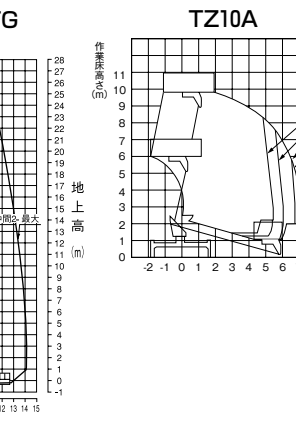

高所作業車

レンタルカー、高所作業用機械
散水車、散水タンク

メーカー	アイチ	タダノ	タダノ	タダノ	アイチ	アイチ	タダノ	アイチ	タダノ	
型 式	SB-12A	AT-121TG(R)	AT-130TG	AT-170TG	SK17A	SK22A	AT-270TG	TZ10A	AT-150S	
機 械 コ ー ド	26120	26120	26130	26170	26170	26220	26270	26100	26300	
車 種	12.0m	12m	13m	17m	17m	22m	27m	スーパーデッキ 10m	スーパーデッキ 15m	
A 全 長 (mm)	5,100	5,100	5,550	6,680	6,600	7,350	8,620	5,195	6,645	
B 全 幅 (mm)	1,890	1,880	1,880	1,880	1,890	1,890	2,180	1,880	2,070	
C 全 高 (mm)	2,790	2,790	3,140	3,200	3,030	3,140	3,650	3,170	3,570	
D ホイールベース	2,475	2,475	2,500	2,750	-	-	3,850	-	3,395	
バケ ッ ト	積 載 荷 重	200kg又は2名	200kg又は2名	200kg又は2名	200kg又は2名	200kg又は2名	200kg又は2名	200kg又は2名	1,000	1,000
	最大地上高 (m)	12.0	12.0	13.1	17.0	17.0	22.1	27.0	9.9	14.8
	最大作業半径 (m)	9.9	9.8	12.0	12.8	15.0	14.6	15.4	5.43	10.9(100kg積載時)
	長 さ (m)	0.7	0.7	0.7	0.7	0.7	0.7	0.7	3.0	4.6
	幅 (m)	1.0	1.0	1.2	1.2	1.2	1.2	1.2	1.69	1.94
アウトリガ	深 さ (m)	0.9	0.9	0.9	0.9	0.9	0.9	1.01	1.01	
	最大張出幅 (m)	1.86	1.86	3.3	3.7	3.7	3.7	4.4	3.45	4.1
運 転 免 許 区 分	中型免許	中型免許	中型免許	中型免許	中型免許	中型免許	中型免許	中型免許	中型免許	
作 業 資 格	技能講習	技能講習	技能講習	技能講習	技能講習	技能講習	技能講習	技能講習	技能講習	