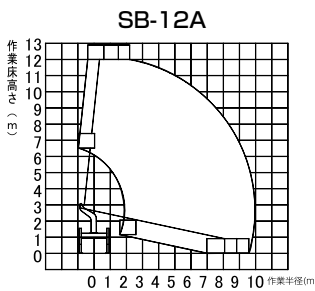

# 高所作業車

メーカー	アイチ	タダノ	タダノ	タダノ	アイチ	アイチ	タダノ	アイチ	タダノ	
型 式	SB-12A	AT-121TG(R)	AT-130TG	AT-170TG	SK17A	SK22A	AT-270TG	TZ10A	AT-150S	
機 械 コ ー ド	26120	26120	26130	26170	26170	26220	26270	26100	26300	
車 種	12.0m	12m	13m	17m	17m	22m	27m	スーパーデッキ 10m	スーパーデッキ 15m	
A 全 長 (mm)	5,100	5,100	5,550	6,680	6,600	7,350	8,620	5,195	6,645	
B 全 幅 (mm)	1,890	1,880	1,880	1,880	1,890	1,890	2,180	1,880	2,070	
C 全 高 (mm)	2,790	2,790	3,140	3,200	3,030	3,140	3,650	3,170	3,570	
D ホイールベース	2,475	2,475	2,500	2,750	-	-	3,850	-	3,395	
バケ ッ ト	積 載 荷 重	200kg又は2名	200kg又は2名	200kg又は2名	200kg又は2名	200kg又は2名	200kg又は2名	200kg又は2名	1,000	1,000
	最大地上高 (m)	12.0	12.0	13.1	17.0	17.0	22.1	27.0	9.9	14.8
	最大作業半径 (m)	9.9	9.8	12.0	12.8	15.0	14.6	15.4	5.43	10.9(100kg積載時)
	長 さ (m)	0.7	0.7	0.7	0.7	0.7	0.7	0.7	3.0	4.6
	幅 (m)	1.0	1.0	1.2	1.2	1.2	1.2	1.2	1.69	1.94
アウトリガ	深 さ (m)	0.9	0.9	0.9	0.9	0.9	0.9	1.01	1.01	
	最大張出幅 (m)	1.86	1.86	3.3	3.7	3.7	3.7	4.4	3.45	4.1
運 転 免 許 区 分	中型免許	中型免許	中型免許	中型免許	中型免許	中型免許	中型免許	中型免許	中型免許	
作 業 資 格	技能講習	技能講習	技能講習	技能講習	技能講習	技能講習	技能講習	技能講習	技能講習	