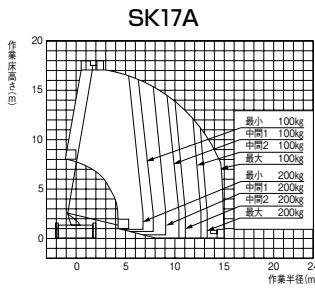

# 高所作業車

メーカー	アイチ	タダノ	タダノ	タダノ	アイチ	アイチ	タダノ	アイチ	タダノ	
型 式	SB-12A	AT-121TG(R)	AT-130TG	AT-170TG	SK17A	SK22A	AT-270TG	TZ10A	AT-150S	
機 械 コ ー ド	26120	26120	26130	26170	26170	26220	26270	26100	26300	
車 種	12.0m	12m	13m	17m	17m	22m	27m	スーパーデッキ 10m	スーパーデッキ 15m	
A 全 長 (mm)	5,100	5,100	5,550	6,680	6,600	7,350	8,620	5,195	6,645	
B 全 幅 (mm)	1,890	1,880	1,880	1,880	1,890	1,890	2,180	1,880	2,070	
C 全 高 (mm)	2,790	2,790	3,140	3,200	3,030	3,140	3,650	3,170	3,570	
D ホイールベース	2,475	2,475	2,500	2,750	-	-	3,850	-	3,395	
バケ ッ ト	積 載 荷 重	200kg又は2名	200kg又は2名	200kg又は2名	200kg又は2名	200kg又は2名	200kg又は2名	200kg又は2名	1,000	1,000
	最大地上高 (m)	12.0	12.0	13.1	17.0	17.0	22.1	27.0	9.9	14.8
	最大作業半径 (m)	9.9	9.8	12.0	12.8	15.0	14.6	15.4	5.43	10.9(100kg積載時)
	長 さ (m)	0.7	0.7	0.7	0.7	0.7	0.7	0.7	3.0	4.6
	幅 (m)	1.0	1.0	1.2	1.2	1.2	1.2	1.2	1.69	1.94
アウトリガ	深 さ (m)	0.9	0.9	0.9	0.9	0.9	0.9	1.01	1.01	
	最大張出幅 (m)	1.86	1.86	3.3	3.7	3.7	3.7	4.4	3.45	4.1
運 転 免 許 区 分	中型免許	中型免許	中型免許	中型免許	中型免許	中型免許	中型免許	中型免許	中型免許	
作 業 資 格	技能講習	技能講習	技能講習	技能講習	技能講習	技能講習	技能講習	技能講習	技能講習	