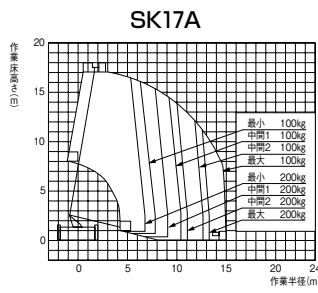

高所作業車

レンタルカー、高所作業用機械
散水車、散水タンク

メーカー	アイチ	タダノ	タダノ	タダノ	アイチ	アイチ	タダノ	アイチ	タダノ	
型 式	SB-12A	AT-121TG(R)	AT-130TG	AT-170TG	SK17A	SK22A	AT-270TG	TZ10A	AT-150S	
機 械 コ ー ド	26120	26120	26130	26170	26170	26220	26270	26100	26300	
車 種	12.0m	12m	13m	17m	17m	22m	27m	スーパーデッキ 10m	スーパーデッキ 15m	
A 全 長 (mm)	5,100	5,100	5,550	6,680	6,600	7,350	8,620	5,195	6,645	
B 全 幅 (mm)	1,890	1,880	1,880	1,880	1,890	1,890	2,180	1,880	2,070	
C 全 高 (mm)	2,790	2,790	3,140	3,200	3,030	3,140	3,650	3,170	3,570	
D ホイールベース	2,475	2,475	2,500	2,750	-	-	3,850	-	3,395	
バケ ッ ト	積 載 荷 重	200kg又は2名	200kg又は2名	200kg又は2名	200kg又は2名	200kg又は2名	200kg又は2名	200kg又は2名	1,000	1,000
	最大地上高 (m)	12.0	12.0	13.1	17.0	17.0	22.1	27.0	9.9	14.8
	最大作業半径 (m)	9.9	9.8	12.0	12.8	15.0	14.6	15.4	5.43	10.9(100kg積載時)
	長 さ (m)	0.7	0.7	0.7	0.7	0.7	0.7	0.7	3.0	4.6
	幅 (m)	1.0	1.0	1.2	1.2	1.2	1.2	1.2	1.69	1.94
アウトリガ	深 さ (m)	0.9	0.9	0.9	0.9	0.9	0.9	1.01	1.01	
	最大張出幅 (m)	1.86	1.86	3.3	3.7	3.7	3.7	4.4	3.45	4.1
運 転 免 許 区 分	中型免許	中型免許	中型免許	中型免許	中型免許	中型免許	中型免許	中型免許	中型免許	
作 業 資 格	技能講習	技能講習	技能講習	技能講習	技能講習	技能講習	技能講習	技能講習	技能講習	