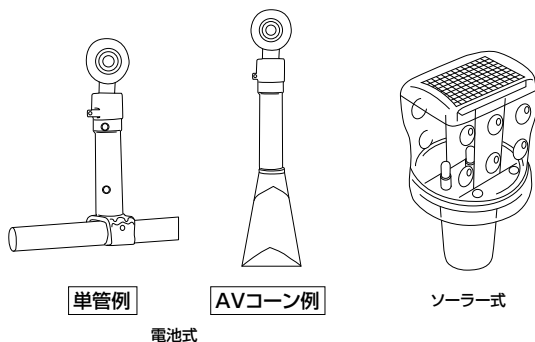

レッドスター

単管例

AVコーン例

ソーラー式

電池式

品 名	電源	機械コード	
		コーン用	単管用
レッドスター	電池	75720	75710
	ソーラー	75721	75711

・ソーラーキングミニ(北広島センター取扱) NETIS KT-100078

・マルピカ ソーラーJr(苫小牧センター取扱)