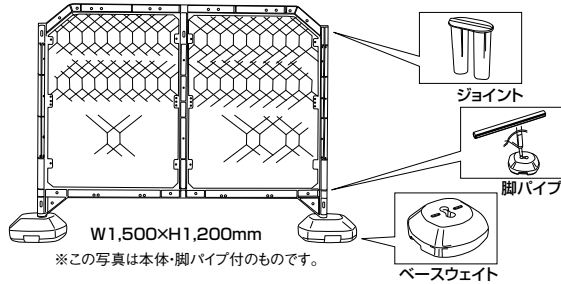

ガードフェンス

ポプラ イメージ図

タヌキ イメージ図

商 品 名	機械コード	寸法 幅×高さ(mm)
ポプラ	75250	1,800×1,800
ポプラ	75350	1,800×1,200
タヌキ	75260	1,800×1,800
タヌキ	75360	1,800×1,200
コンクリート台	75060	

ディックフェンス

色	機械コード
グリーン	75110
ブルー	75120
オレンジ	75130
ベースウェイト	75020

単管バリケード

KYブラガード イメージ

安全たぬき

品 名	機械コード	寸法(mm) / 重量(kg)	色
KYブラガード	75510	H820×W450×D50 / 2.05	ブルー
安全たぬき	75430	H819×W460×D50 / 2.2	オレンジ
単管パイプ	75010	φ48.6×4,000 / 10.92	—
ウェイト	75040	— / 約10	鋳物製

AVコーン・バー

使用例

品 名	機械コード	寸法(mm) / 重量(kg)	色
AVコーン	75620	H700×W350 / 3.0	赤白
	75610	H700×W350 / 3.0	青白
コーンバー	75630	L2,000 / —	赤白
	75650	L2,000 / —	青白