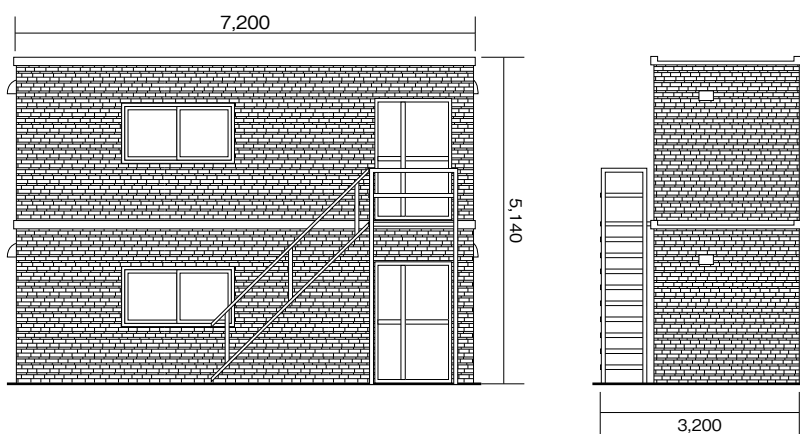

72型タイルハウス

■2階建

製 造 元	N・J・クロスト	
商 品 名	72型タイルハウス	
機 械 コ ー ド	30720	
	格子付 30761	
	シャッター付 30762	
	シャッター格子付 30763	
外 部 寸 法 仕 様	全 長 (mm)	7,200
	全 幅 (mm)	2,300
	全 高 (mm)	2,570
	面積 (坪数) (㎡)	16.7(5.1)
	乾 燥 重 量 (kg)	1,410
内 部 寸 法 仕 様	外 壁	金属サイディング
	窓	3※4タイプ有り
	ド ア	1(親子)
	天 井 高 (mm)	2,230
	間 口 (mm)	7,100
	奥 行 (mm)	2,190
	床	カラーコンパネ
	壁 ・ 天 井	プリント合板
	換 気 口 (電動換気扇)	1(1)
	照 明 (箇所)	40W×2(3)
	コンセント (2口)	5
	FFストーブ排気口	1

階段・踊場

製 造 元	N・J・クロスト	
商 品 名	階段・踊場	
機 械 コ ー ド	30020/30010	
外 部 寸 法 仕 様	全 長 (mm)	810
	全 幅 (mm)	5,110
	全 高 (mm)	
	面積 (坪数) (㎡)	
	乾 燥 重 量 (kg)	450
外 壁	銅製	