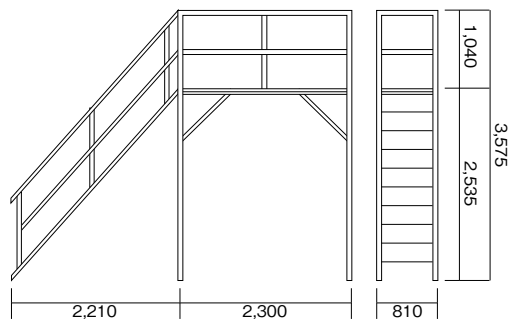

72型タイルハウス

■2階建

製 造 元	N・J・クロスト	
商 品 名	72型タイルハウス	
機 械 コ ー ド	30720	
	格子付 30761	
	シャッター付 30762	
	シャッター格子付 30763	
外 部 寸 法 仕 様	全 長 (mm)	7,200
	全 幅 (mm)	2,300
	全 高 (mm)	2,570
	面積 (坪数) (㎡)	16.7(5.1)
	乾 燥 重 量 (kg)	1,410
内 部 寸 法 仕 様	外 壁	金属サイディング
	窓	3※4タイプ有り
	ド ア	1(親子)
	天 井 高 (mm)	2,230
	間 口 (mm)	7,100
	奥 行 (mm)	2,190
	床	カラーコンパネ
	壁 ・ 天 井	プリント合板
	換 気 口 (電動換気扇)	1(1)
	照 明 (箇所)	40W×2(3)
	コンセント (2口)	5
	FFストーブ排気口	1

階段・踊場

製 造 元	N・J・クロスト	
商 品 名	階段・踊場	
機 械 コ ー ド	30020/30010	
外 部 寸 法 仕 様	全 長 (mm)	810
	全 幅 (mm)	5,110
	全 高 (mm)	
	面積 (坪数) (㎡)	
	乾 燥 重 量 (kg)	450
外 壁	銅製	