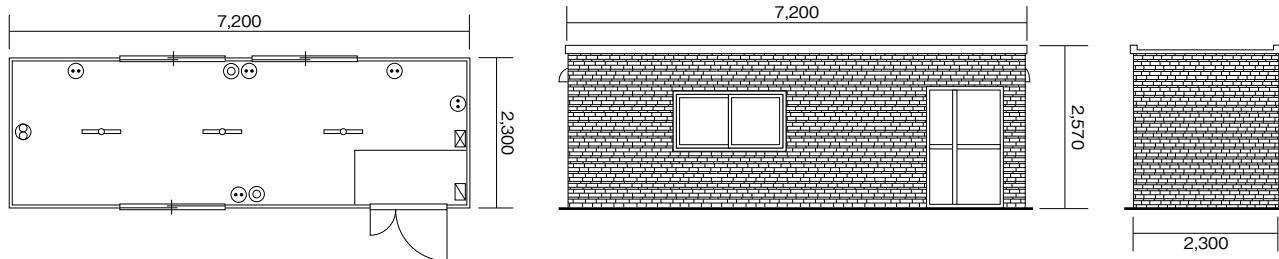

72型タイルハウス

■2階建

製 造 元	N・J・クロスト	
商 品 名	72型タイルハウス	
機 械 コ ー ド	30720	
	格子付 30761	
	シャッター付 30762	
	シャッター格子付 30763	
外 部 寸 法 仕 様	全 長 (mm)	7,200
	全 幅 (mm)	2,300
	全 高 (mm)	2,570
	面積 (坪数) (㎡)	16.7(5.1)
	乾 燥 重 量 (kg)	1,410
内 部 寸 法 仕 様	外 壁	金属サイディング
	窓	3※4タイプ有り
	ド ア	1(親子)
	天 井 高 (mm)	2,230
	間 口 (mm)	7,100
	奥 行 (mm)	2,190
	床	カラーコンパネ
	壁 ・ 天 井	プリント合板
	換 気 口 (電動換気扇)	1(1)
	照 明 (箇所)	40W×2(3)
	コンセント (2口)	5
	FFストーブ排気口	1

階段・踊場

製 造 元	N・J・クロスト	
商 品 名	階段・踊場	
機 械 コ ー ド	30020/30010	
外 部 寸 法 仕 様	全 長 (mm)	810
	全 幅 (mm)	5,110
	全 高 (mm)	
	面積 (坪数) (㎡)	
	乾 燥 重 量 (kg)	450
外 壁	銅製	